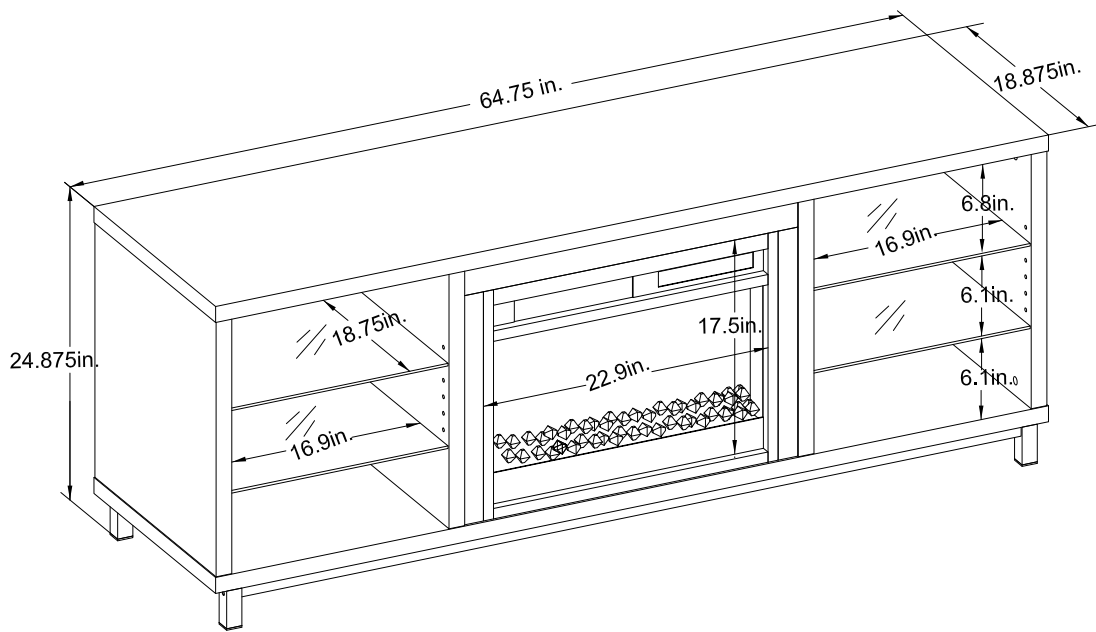

#### OVERALL PRODUCT SIZE(in inches)

TV Stand:64.75"(W)\*18.875"(D)\*24.875"(H)

#### MAXIMUM WEIGHT CAPACITIES